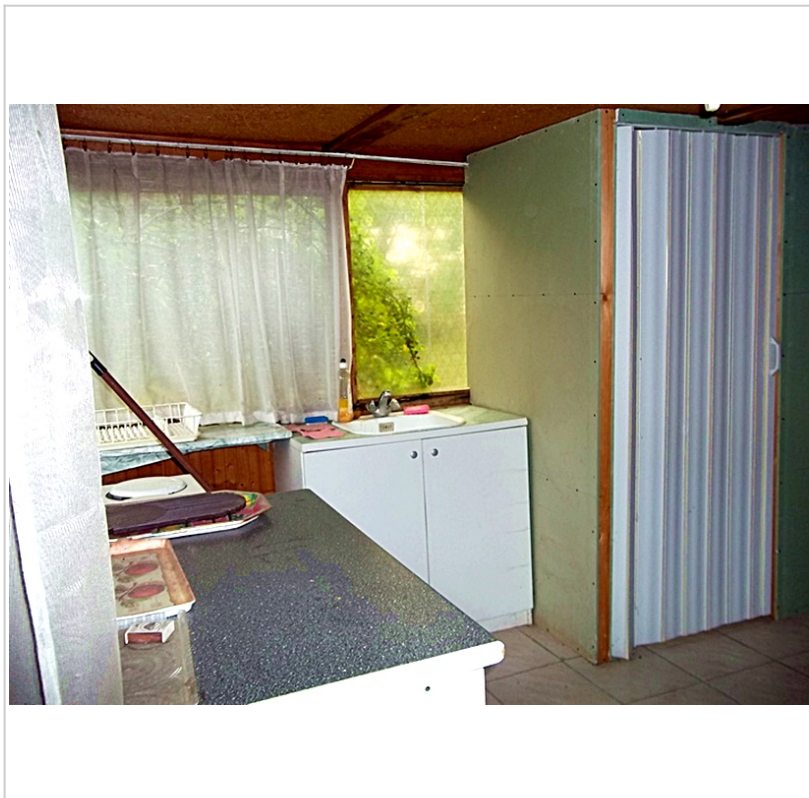

Eladó Nyaraló, 26 m², 636 m² telek, Dunaegyháza

1 600 000 Ft

Horgásztanya idillikus környezetben eladó Dunaegyházán!

A dunaújvárosi és a dunaföldvári hídtól egyaránt karnyújtásnyira, az M6-os autópályától néhány percnnyire eladásra kínálunk, egy 26 nm-es hétvégi házat. A csendes kis utcában, 636 nm-es, gondozott telken, beton alapon álló épület 1980-ban épült, fából és lemezből készült falai szigeteltek. A hétvégi házba bevezetésre került az elektromos áram, a vízellátást saját vízellátó rendszer biztosítja. A szennyvíz derítőbe távozik. Az ingatlan mindössze 50-60 méterre fekszik a Duna-holtágtól, így horgásztanyaként, hétvégi nyaralóként egyaránt hasznosítható. A csend, a nyugodt környezet, a kiváló megközelíthetőség gondtalan pihenést kínál a házikó leendő új gazdáinak számára.

Irányár: 1,6 M.Ft.

30/815-2529

vizler.jozsef@citycartel.hu

City Cartel ingatlaniroda, Dunaföldvár, Béke tér 7.

Adatlap sorszáma:	#10816085
Szobák:	1
Építési mód:	Fa
Belső állapot:	Átlagos
Külső állapot:	Átlagos
Fűtés:	Villanyfűtés
Építés éve:	1980
Kilátás:	Kertre néző
Tájolás:	Kelet
Komfort:	Komfort
Villany:	Bevezetve (230 Volt)
Víz:	Van, saját vízórával
Gáz:	Gázpalackból
Csatorna:	Derítő
Telefon:	Nincs
Tv:	Műhold, parabolaantenna
Internet:	Nincs
Parkolás:	Udvarban
Bútorozottság:	Bútorozott
Akadálym.:	Nem akadálymentesített
Energ. tan.:	CC