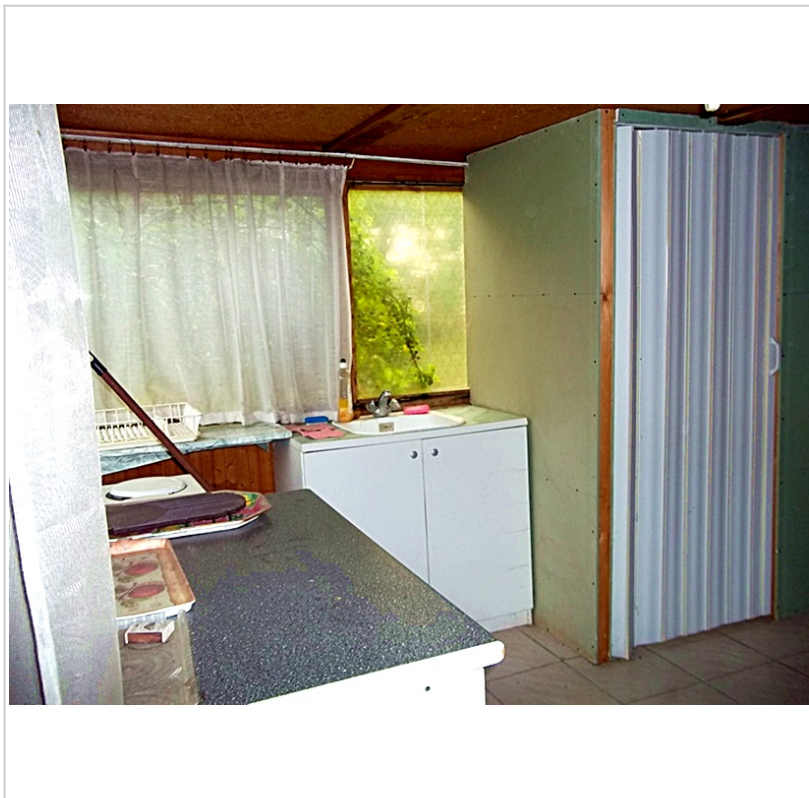

## Horgásztanya idillikus környezetben eladó Dunaegyházán!

A dunaújvárosi és a dunaföldvári hídtól egyaránt karnyújtásnyira, az M6-os autópályától néhány percnnyire eladásra kínálunk, egy 26 nm-es hétvégi házat. A csendes kis utcában, 636 nm-es, gondozott telken, beton alapon álló épület 1980-ban épült, fából és lemezből készült falai szigeteltek. A hétvégi házba bevezetésre került az elektromos áram, a vízellátást saját vízellátó rendszer biztosítja. A szennyvíz derítőbe távozik. Az ingatlan mindössze 50-60 méterre fekszik a Duna-holtágtól, így horgásztanyaként, hétvégi nyaralóként egyaránt hasznosítható. A csend, a nyugodt környezet, a kiváló megközelíthetőség gondtalan pihenést kínál a házikó leendő új gazdáinak számára.