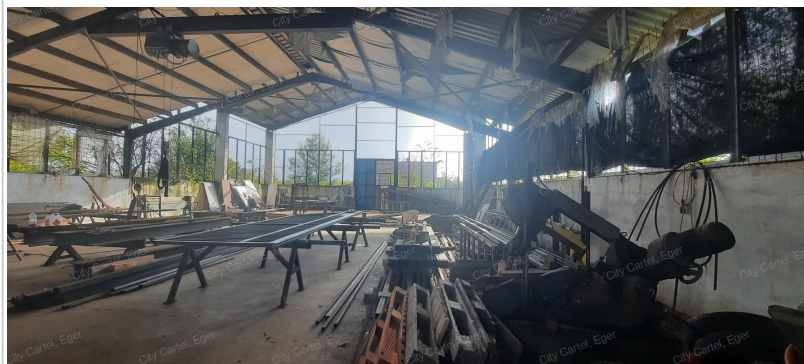

# Eladó Telephely, 550 m<sup>2</sup>, 1 000 m<sup>2</sup> telek, Komló

**29 900 000 Ft** ( ~72 504 € )

<b>Adatlap sorszáma:</b>	#14405025
<b>Építési mód:</b>	Acélszerkezetes
<b>Építés éve:</b>	0
<b>Villany:</b>	Bevezetve (230 - 400 Volt)
<b>Víz:</b>	Van, saját vízórával

#### Az Ön kapcsolattartója:

**Tóth Istvánné**  
ingatlanértékesítő

+36 70 778-2372  
t.istvanne@citycartel.hu

Heves vármegyében Kömlő településen kb. 1000 m<sup>2</sup>-es telken 550 m<sup>2</sup>-es acélszerkezetes csarnok eladó!

- a csarnok előtt van egy ingatlan, ami irodának alkalmas
- a telephely saroktelken található, két bejárattal rendelkezik
- a csarnok alkalmas haszongépjárművek parkolására. Ezeknek a járművek a javítása is megoldható, mert kb. 8 m magas és tehervonóhorog is van felszerelve
- a falu a hátrányos helyzetű települések közé tartozik, jó lehetőség van a pályázatokra!!!!
- hirdetésem felkeltette érdeklődését hívjon a 06 70/7782372 számon!!!!