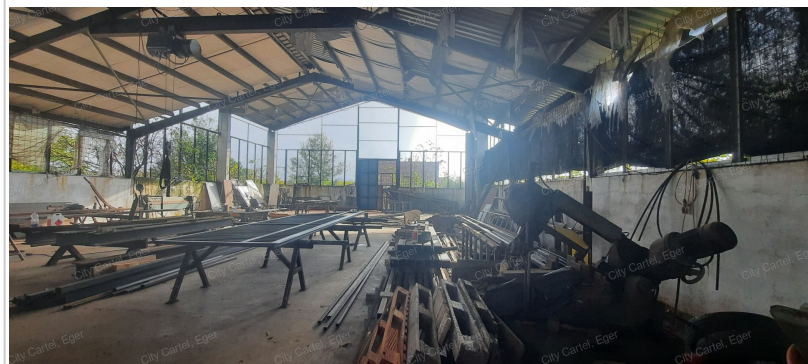

# Eladó Telephely, 550 m<sup>2</sup>, 1 000 m<sup>2</sup> telek, Komló

**29 900 000 Ft** ( ~74 432 € )

<b>Adatlap sorszáma:</b>	#14405025
<b>Építési mód:</b>	Acélszerkezetes
<b>Építés éve:</b>	0
<b>Villany:</b>	Bevezetve (230 - 400 Volt)
<b>Víz:</b>	Van, saját vízórával

- a csarnok előtt van egy ingatlan, ami irodának alkalmas
- a telephely saroktelken található, két bejárattal rendelkezik
- a csarnok alkalmas haszongépjárművek parkolására. Ezeknek a járművek a javítása is megoldható, mert kb. 8 m magas és tehervonóhorog is van felszerelve
- a falu a hátrányos helyzetű települések közé tartozik, jó lehetőség van a pályázatokra!!!!
- hirdetésem felkeltette érdeklődését hívjon a 06 70/7782372 számon!!!!