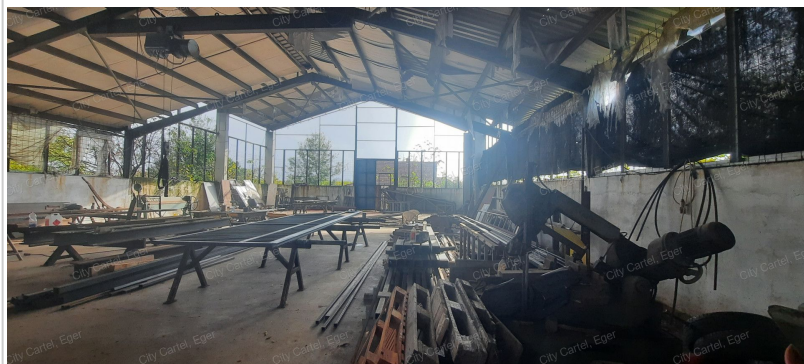

Eladó Telephely, 550 m², 1 000 m² telek, Komló

29 900 000 Ft (~75 566 €)

Adatlap sorszáma:	#14405025
Építési mód:	Acélszerkezetes
Építés éve:	0
Villany:	Bevezetve (230 - 400 Volt)
Víz:	Van, saját vízórával

Az Ön kapcsolattartója:

Tóth Istvánné
ingatlanértékesítő

+36 70 778-2372
t.istvanne@citycartel.hu

Heves vármegyében Kömlő településen kb. 1000 m²-es telken 550 m²-es acélszerkezetes csarnok eladó!

- a csarnok előtt van egy ingatlan, ami irodának alkalmas
- a telephely saroktelken található, két bejárattal rendelkezik
- a csarnok alkalmas haszongépjárművek parkolására. Ezeknek a járművek a javítása is megoldható, mert kb. 8 m magas és tehervonóhorog is van felszerelve
- a falu a hátrányos helyzetű települések közé tartozik, jó lehetőség van a pályázatokra!!!!
- hirdetésem felkeltette érdeklődését hívjon a 06 70/7782372 számon!!!!