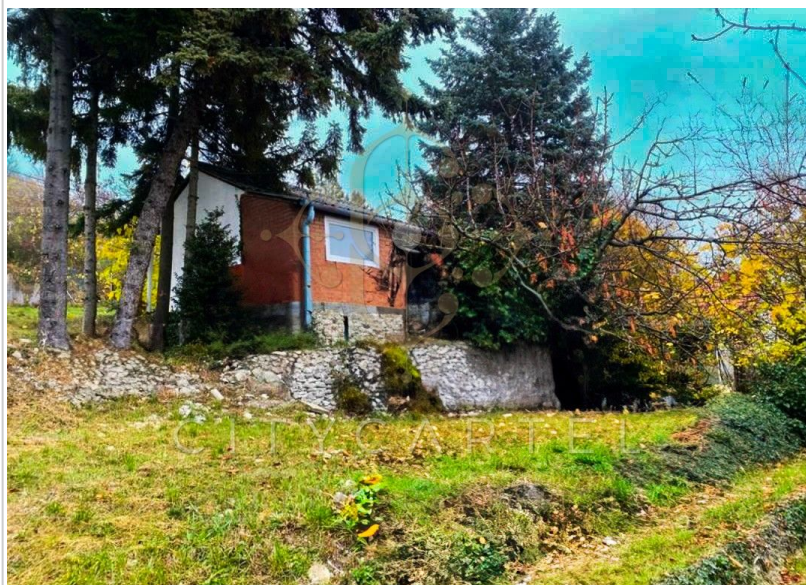

Eladó Építési telek, 760 m², Szentendre

43 000 000 Ft (~107 334 €)

Adatlap sorszáma:	#10825162
Építés éve:	0
Kilátás:	Panorámás
Villany:	Vezeték a telek előtt
Víz:	Van

Az Ön kapcsolattartója:

Bacsá Brigitta
Ingatlanszakértő - Realty Specialist
+36 30 815-2512
b.brigitta@citycartel.hu

CITYCARTEL
INTERNATIONAL LUXURY REAL ESTATE AGENCY

bemutatja:

ELADÓ TELEK SZENTENDRE PISMÁNY RÉSZÉN - KIVÉTELES LEHETŐSÉG!

Szentendre egyik legkeresettebb, csendes és zöldövezeti részén, a közkedvelt Pismányban, eladó egy 760 nm-es telek, amely fantasztikus panorámával és nyugodt

környezettel várja új tulajdonosát. A telek egy kis forgalmú mellékutcában helyezkedik el, ideális választás azok számára, akik a város közelségét és a természet közvetlen közelségét keresik.

A telken jelenleg egy bontandó ház található, amely lehetőséget ad arra, hogy saját

elképzelései szerint alakítsa ki új otthonát. A víz és a villany a telken megtalálható, így az alapinfrastruktúra már adott.

ÉPÍTÉSI PARAMÉTEREK:

Terepszint alatti beépítés mértéke: 15%