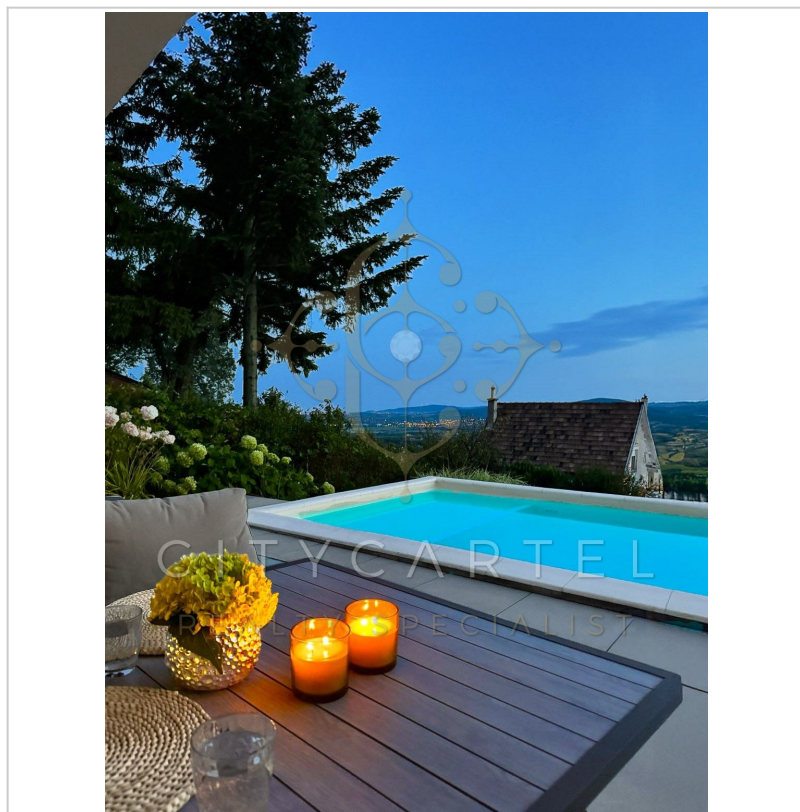

Eladó Családi ház, 160 m², 760 m² telek, Szentendre

275 000 000 Ft (~686 436 €)

CITYCARTEL
INTERNATIONAL LUXURY REAL ESTATE AGENCY

bemutaja:

**MODERN ÁLOMOTTHON KÜLTÉRI MEDENCÉVEL ÉS ELVEHETETLEN
PANORÁMÁVAL SZENTENDRÉN**

Szentendre közkedvelt részén, Pismányban, déli tájolású, 760 nm-es telken kétszintes, 160 nm-es, 3 szobás, hatalmas üvegfelületekkel, minimál stílusban épült,

LÉLEGZETELÁLLÍTÓ panorámás, MEDENCÉS, új építésű, hőszivattyús, napelemrendszerrel felszerelt luxus családi ház, csendes kis utcában eladó!

A 2021-ben épült, nappali + 2 hálószobás, 2 fürdőszobás, kétszintes, 108 nm-es nettó alapterületű ház egy 760 nm-es telken fekszik, amely lenyűgöző, elvehetetlen panorámát kínál.

A déli tájolásnak, a tágas, napfényes tereknek és a 114 nm-es nagy terasznak

Adatlap sorszáma: #10825160

Szobák: 3

Építési mód: Tégla

Belső állapot: Újszerű

Külső állapot: Újszerű

Fűtés: Hőszivattyú

Építés éve: 2021

Kilátás: Körpanoráma

Tájolás: Dél

Komfort: Luxus

Villany: Bevezetve (230 Volt)

Víz: Van

Parkolás: Telken belül nem fedett beálló

Bútorozottság: Részben bútorozott

Akadálym.: Nem akadálymentesített

Az Ön kapcsolattartója:

Bacsa Brigitta

Ingatlanszakértő - Realty Specialist

+36 30 815-2512

b.brigitta@citycartel.hu