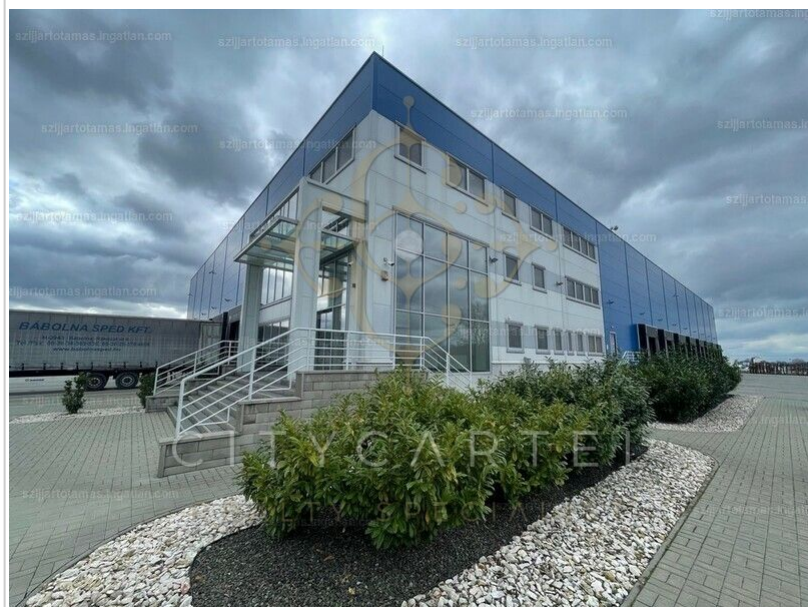

Eladó Telephely, 3 424 m², 23 000 m² telek, Alsónémedi

2 500 000 000 Ft (~6 250 156 €)

Adatlap sorszáma: #10825063

Építés éve: 0

Az Ön kapcsolattartója:

Papp Gabriella
Értékesítési munkatárs - Sales Associate

+36 30 815-2511
papp.gabi@citycartel.hu

Össztömeg korlátozás nélkül megközelíthető zónában új építésű cross-docking telephely ELADÓ

2019-ben épült, A+ energetikájú, 3424 nm-es szendvicspaneles raktárcsarnok GIP1-es övezetben.

A csarnok 3000 nm, belmagassága 8 m, 23 db dokkolókapuval lett megépítve. 1db drive-in kapuval rendelkező betonvázás, pormentes ipari beton aljzattal rendelkező cross-docking raktár

A hozzá tartozó 3 szintes iroda és egyéb kiszolgáló helyiségek 432 nm-en található