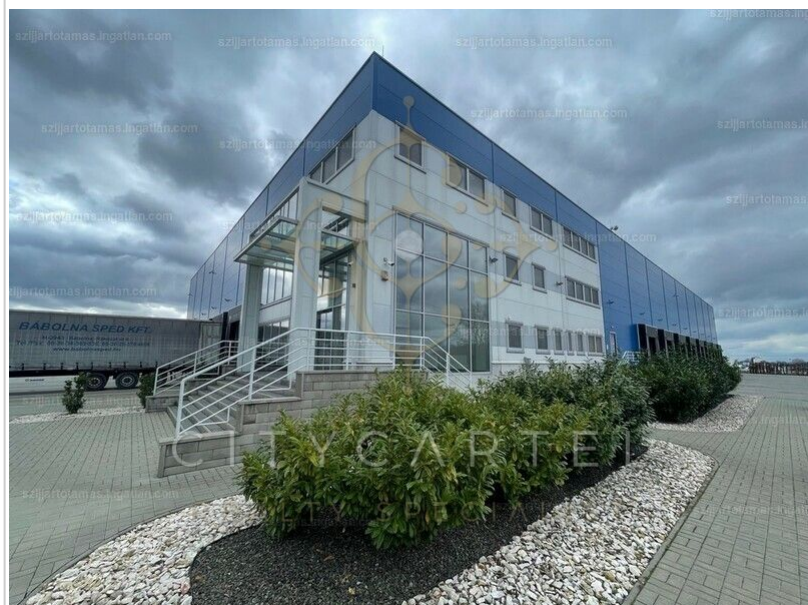

Eladó Telephely, 3 424 m², 23 000 m² telek, Alsónémedi

2 500 000 000 Ft (~6 136 325 €)

Adatlap sorszáma: #10825063

Építés éve: 0

Az Ön kapcsolattartója:

Papp Gabriella
Értékesítési munkatárs - Sales Associate

+36 30 815-2511
papp.gabi@citycartel.hu

Össztömeg korlátozás nélkül megközelíthető zónában új építésű cross-docking telephely ELADÓ

2019-ben épült, A+ energetikájú, 3424 nm-es szendvicspaneles raktárcsarnok GIP1-es övezetben.

A csarnok 3000 nm, belmagassága 8 m, 23 db dokkolókapuval lett megépítve. 1db drive-in kapuval rendelkező betonvázás, pormentes ipari beton aljzattal rendelkező cross-docking raktár

A hozzá tartozó 3 szintes iroda és egyéb kiszolgáló helyiségek 432 nm-en található