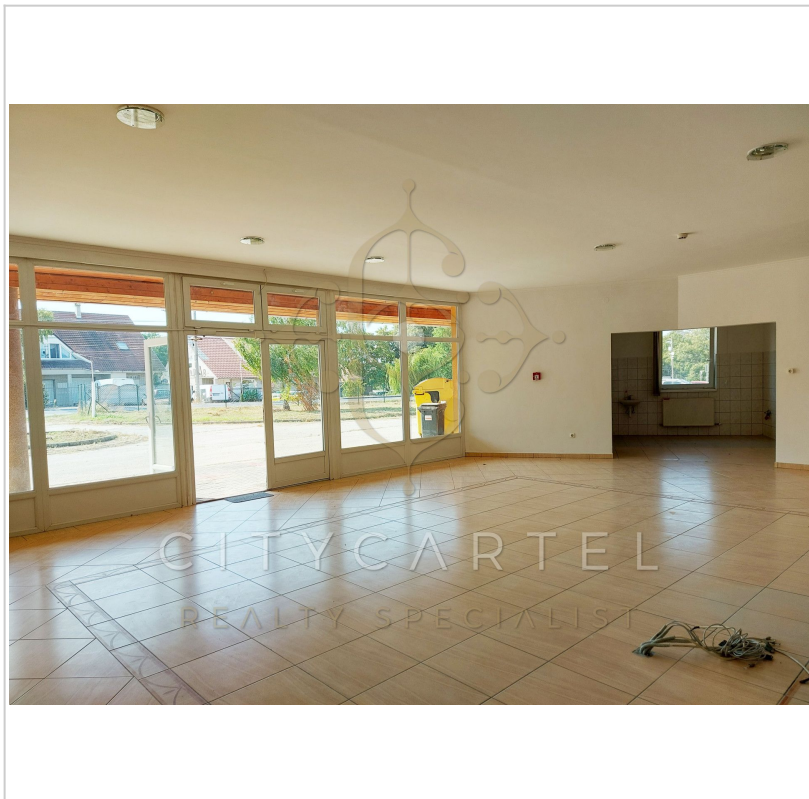

Eladó Irodaház, 1 116 m², 8 000 m² telek, Kulcs

285 000 000 Ft (~693 077 €)

BEFEKTETŐK FIGYELEM! Vendégház eladó Kulcson!

CITYCARTEL
INTERNATIONAL REAL ESTATE AGENCY

bemutatja:

Egyedülálló lehetőséget kínálunk befektetők részére Kulcson. A kellemes hangulatú Fejér vármegyei település kiváló megközelíthetőséggel rendelkezik, mivel Budapesttől az M6-os autópályán mindössze egy óra alatt elérhető, Dunaújváros pedig csupán 13 km-re fekszik. A dinamikusan fejlődő község főutcáján egyedülálló adottságokkal rendelkező ingatlant kínálunk eladásra. A

8.000 nm-es, közművesített területen fekvő ingatlan 2004-ben Porotherm téglából épült, majd a közelmúltban teljes körű felújításon esett át. Az eredetileg egészségügyi létesítmény, klinika céljaira szánt, 1.116 nm hasznos alapterületű

épület számtalan kisebb-nagyobb helyiséggel rendelkezik, melyek a legkülönbözőbb felhasználási lehetőséget biztosítanak az ingatlan számára. A

modern, esztétikus építőanyagok felhasználásával épült, tűz- és riasztórendszerrel is felszerelt komplexum fűtéséről saját gázkazánnal üzemeltetett központi fűtésrendszer gondoskodik. A mintegy ötven helyiségből álló épület egyedülálló lehetőséget biztosíthat egészségügyi, kulturális,

Adatlap sorszáma:	#10824910
Szobák:	50
Építési mód:	Tégla
Belső állapot:	Felújított
Külső állapot:	Felújított
Fűtés:	Cirkó
Építés éve:	2004
Felújítás éve:	2023
Kilátás:	Utcára
Tájolás:	Délnyugat
Komfort:	Összkomfort
Villany:	Bevezetve (230 - 400 Volt)
Víz:	Van, saját vízórával
Gáz:	Vezetékes gáz
Csatorna:	Közműhálózatba bekötve
Telefon:	Van
Tv:	Kábeltévé
Internet:	Szélessávú (>10Mbps)
Parkolás:	Udvarban
Bútorozottság:	Bútorozatlan
Akadálym.:	Akadálymentesített

Az Ön kapcsolattartója:

Vizler József
Ingatlanszakértő - Realty Specialist

+36 30 815-2529
vizler.jozsef@citycartel.hu