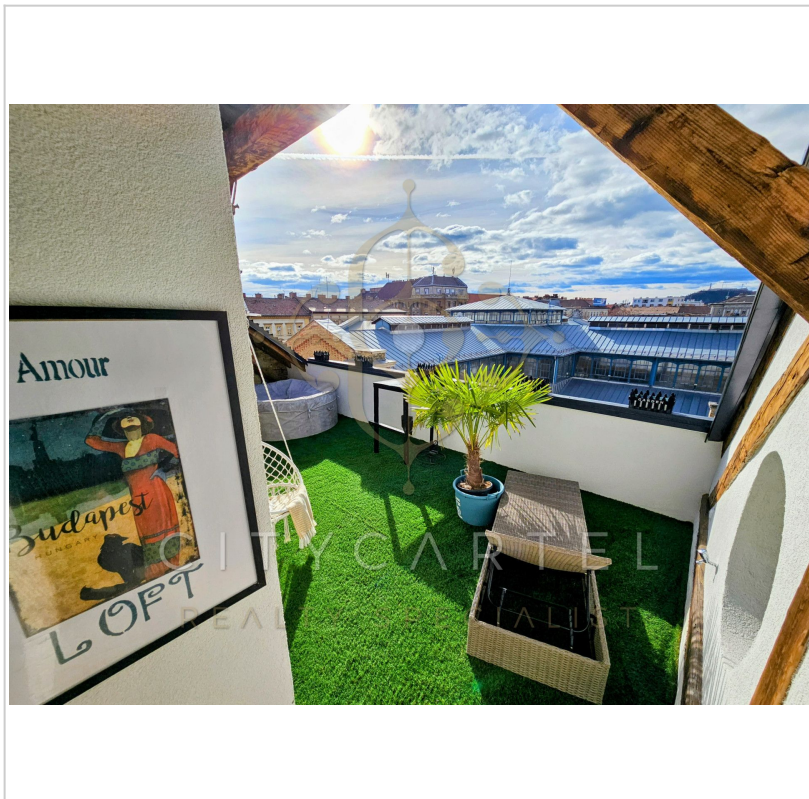

Eladó Téglalakás, 120 m², VIII. kerület

199 000 000 Ft (~480 433 €)

Adatlap sorszáma:	#10824587
Szobák:	3
Építési mód:	Tégla
Belső állapot:	Luxus
Külső állapot:	Jó
Fűtés:	Cirkó
Építés éve:	2024
Kilátás:	Panorámás
Tájolás:	Délnyugat
Komfort:	Luxus
Villany:	Bevezetve (230 Volt)
Víz:	Van
Gáz:	Gázcsanak a telken
Csatorna:	Közműhálózatba bekötve
Parkolás:	Teremgarázsban
Bútorozottság:	Bútorozatlan

Panorámás, NAGY TERASZOS, napfényben úszó, vadiúj LUXUS penthouse a belváros közepén!

CITYCARTEL

INTERNATIONAL LUXURY REAL ESTATE AGENCY

bemutatja:

A város legextrább, panorámás-teraszos belvárosi lakását kínalom eladásra!

Minden túlzás nélkül ez az egyik legextrább és legkülönlegesebb tulajdonságokkal rendelkező belvárosi lakás, aminek **nincsen párja a piacon.**

Egy olyan tetőtér beépítéssel készült, tehát **újépítésűnek minősülő, napfényben úszó, délnyugati fekvésű extra nagy teraszos** ingatlan, amelyből kilépve **egy perc alatt vagyunk a mélygarázsban és a metrómegállóban** egyaránt.

Extravagáns, gerendás kialakításának köszönhetően különleges **luxus életérzést nyújt**, fekvésének köszönhetően **extra világos**, körbe ragyogja a napsütés. Az öt emeletes **társasház legfelső szintjén** került kialakításra prémium minőségű, **modern szigeteléssel, 3 cellás nyílászárókkal** és olyan

Az Ön kapcsolattartója:

Dr. László Tímea

INGATLANFORGALMI SZAKJOGÁSZ,
INGATLANSZAKÉRTŐ - REALTY
SPECIALIST

+36 30 815-2504

drlaszlotimea@citycartel.hu