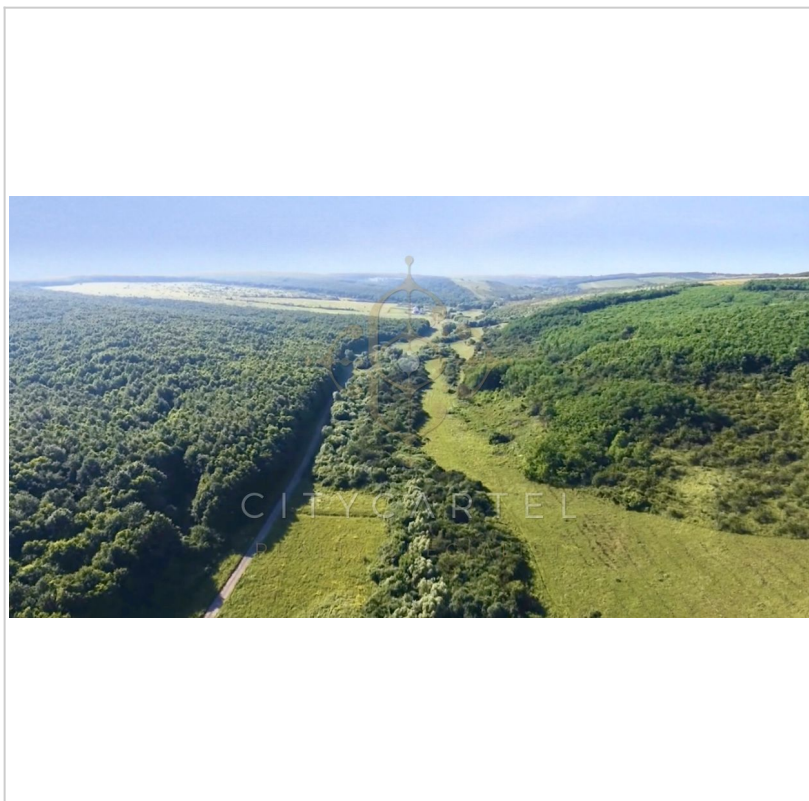

Eladó Építési telek, 510 000 m² telek, Miskolc

4 500 000 € (~1 776 825 027 Ft)

Adatlap sorszáma: #10820623

Építés éve: 0

Az Ön kapcsolattartója:

Dr. Vincellér Zsuzsa
Ügyvezető, Jogász, Managing
director

+36 30 815-2510
v.zsuzsa@citycartel.hu

Hazánk egyik legcsodálatosabb nemzeti parkja közvetlen szomszédságában kínálok eladásra egy közel 50 hektáros, egyedülálló adottságokkal rendelkező fejlesztési területet!
Az ingatlan Miskolc közelében található, de nem Miskolc területén.

A területet 3 oldalról nemzeti park határol.
Az ingatlan tágas parcellázást tesz lehetővé, legkisebb megengedett telekméret: 700 nm de akár több ezer nm is lehet!
A terület több irányból megközelíthető, később aszfaltozott úton és erdei ösvényen is elérhető lesz. A lakópark a későbbiekben igény szerint akár különálló közigazgatásként is működhet a jövőben.
Rendelkezésre áll a projekt teljes körű előkészítése, a szükséges szakhatósági engedélyek, valamint a tervek, melyek módosíthatóak igény szerint.
A település és a régió gazdaságilag dinamikusan fejlődik, hazai és nemzetközi vállalatok ruháznak be folyamatosan.
A régió levegője rendkívül tiszta, zöldövezeti környezet veszi körül, a terület egyéni mikroklímával rendelkezik, így kitűnően alkalmas EGÉSZSÉGÜGYI KÖZPONTNAK, IDŐSEK OTTHONÁNAK, LAKÓPARKNAK, wellness központnak, akár vállalási vagy TURISZTIKAI célokra is. A TERÜLET ALATT TERMÁL MEDER VAN,